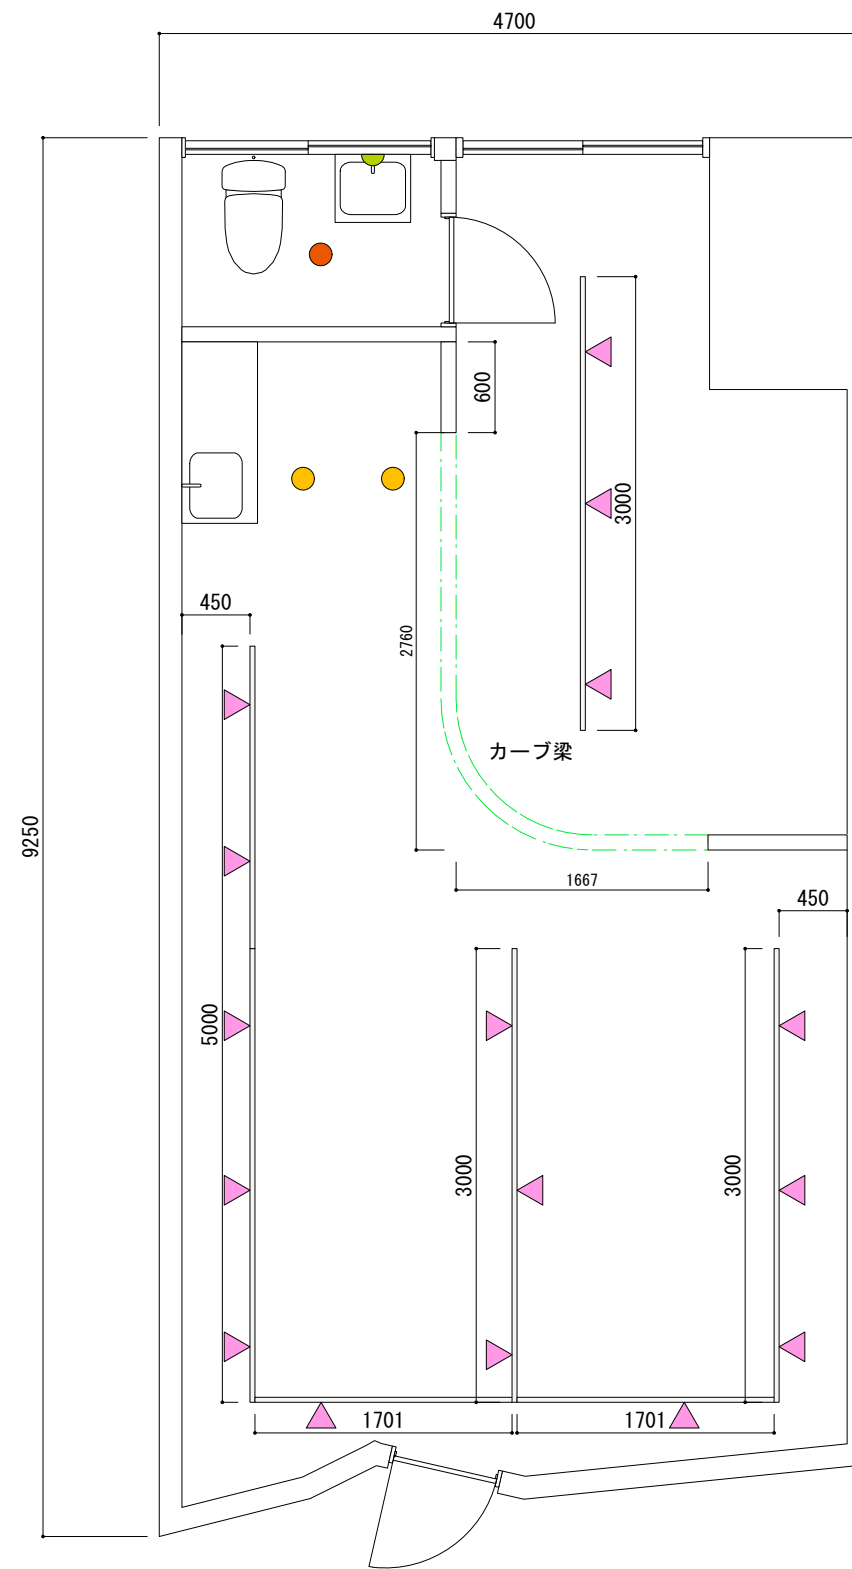

平面図

天井伏図

-  壁付ライト : mob. 26 (ニューライトポタリー)
-  ペンダントライト : Bullet / brass (ニューライトポタリー)
-  ダウンライト
-  ダクトレールライト : 1m用 (L-7063E) / 2m用 (L-7064E) / 3m用 (L-7065E) (DAIKO)
-  スポットライト : LZS-92358XW+LZA-93096WBW (DAIKO)

天井高 : 2530mm

designer	director	scale	date	place	subject	no
naoto endo		1/30 (A3)	2021. 00. 00	ORANGE PARLOR	平面図	1