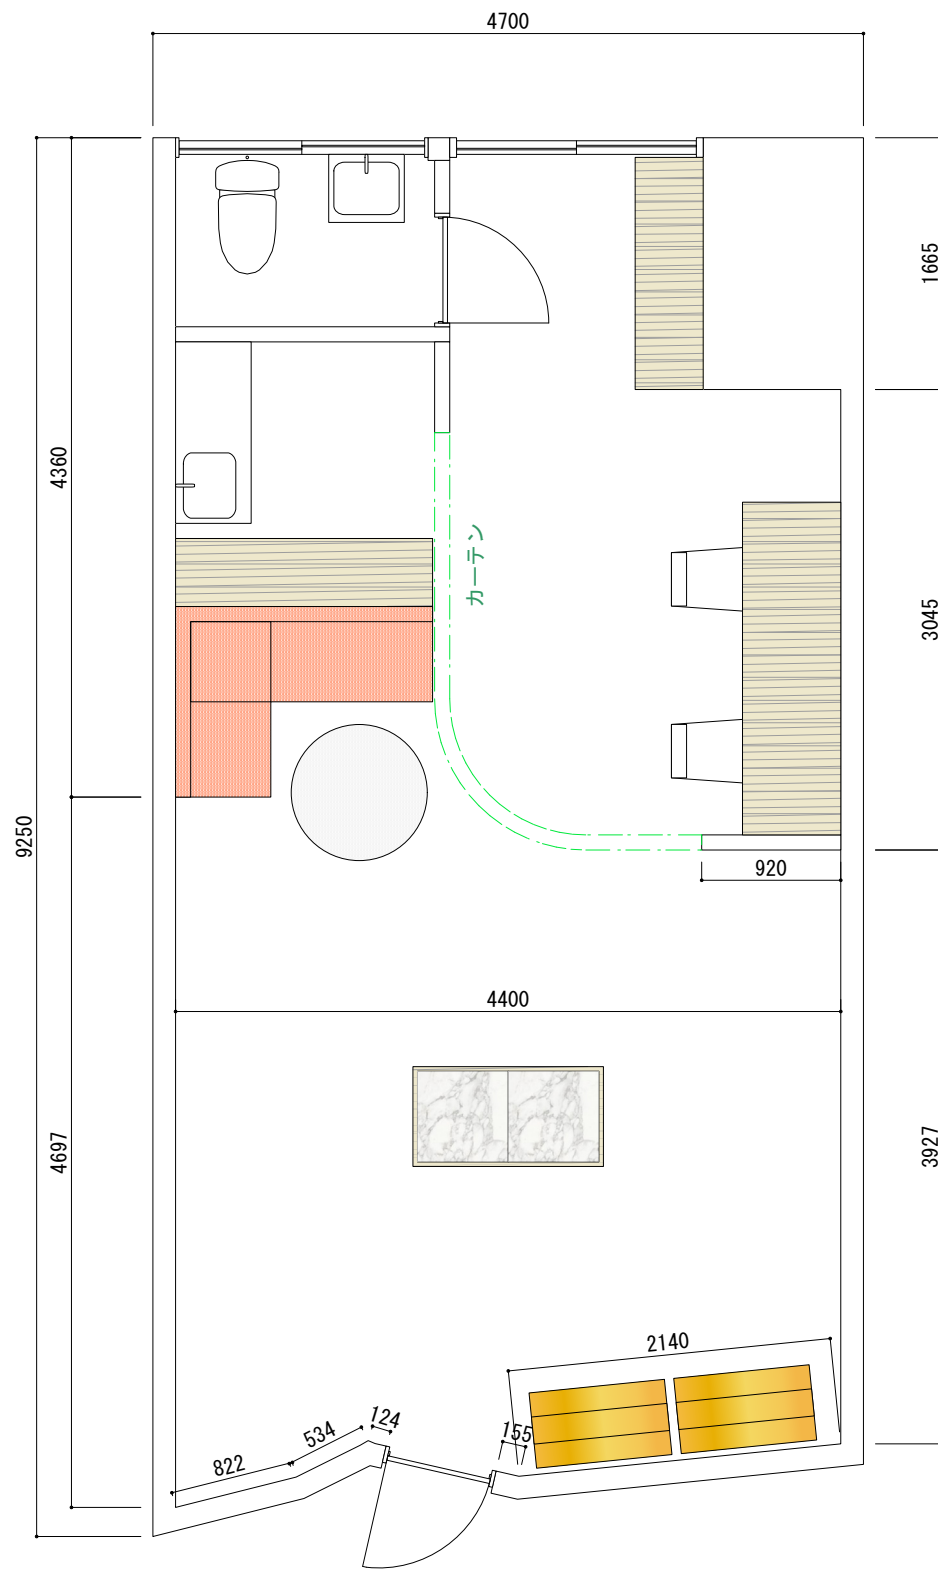

平面図

天井伏図

-  壁付ライト : mob. 26 (ニューライトポタリー)
-  ペンダントライト : Bullet / brass (ニューライトポタリー)
-  ダウンライト
-  ダクトレールライト : 1m用 (L-7063E) / 2m用 (L-7064E) / 3m用 (L-7065E) (DAIKO)
-  スポットライト : LZS-92358XW+LZA-93096WBW (DAIKO)

天井高 : 2530mm

designer	director	scale	date	place	subject	no
naoto endo		1/30 (A3)	2021. 00. 00	ORANGE PARLOR	平面図	1