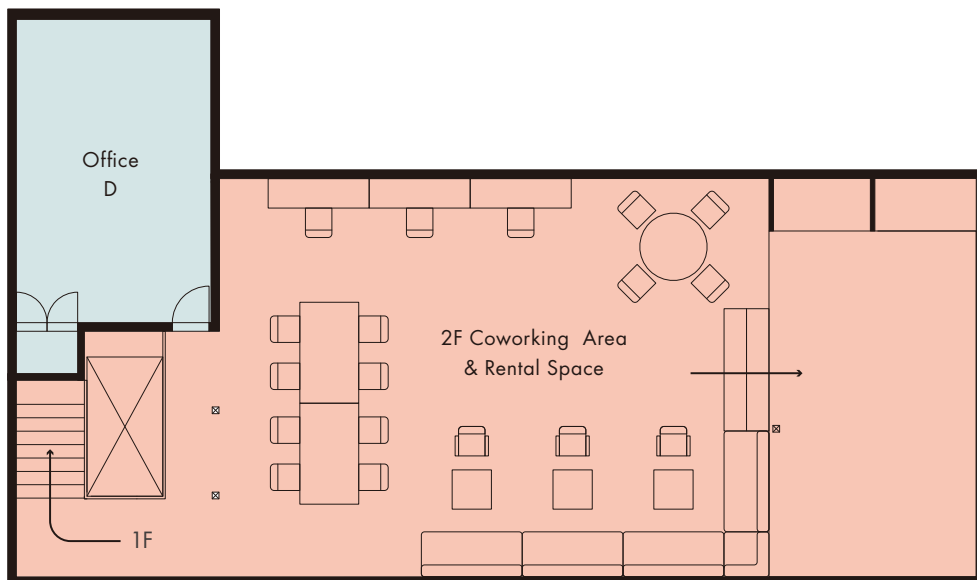

U Floor Guide

2F

1F

 コーヒーメーカー / ウォーターサーバー / オフィスグリコ

月額会員

  個人・法人利用

月額会員様向け
オプション利用

 レンタルオフィス利用

 宿泊利用

都度利用

 ドロップイン利用

オプション利用

 レンタルスペース利用